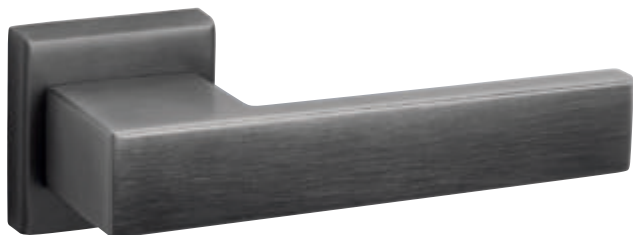

PSB96

PVD SATIN
BLACK

NEW FINISH

REGUItti[®].it
Handles & Accessories

PVD
SATIN
BLACK

PSB96

Q-ARTE
124MRQ86

Q-MINI ▶
142MRQ46

IXIA ▶
J40MR816

SPRING ▶
141MRQ86

PVD SATIN
BLACK

PSB**96**

IXIA
J40MRQ8631

PVD SATIN BLACK

Pvd è l'acronimo di Physical Vapor deposito. Le superfici trattate con PVD sono estremamente resistenti alla corrosione oltre che agli agenti atmosferici esterni.

Questo strato è sei volte più duro del cromo e consente di godere delle maniglie per tutta la vita.

Reguitti, in aggiunta alla sua vasta gamma di finiture PVD, come risultato di una attenta ricerca interna ha lanciato il nuovo colore satinato nero al fine di completare l'offerta di prodotti nella finitura Vintage Nero California.

Now Reguitti, in addition to its wide range of PVD colours, has launched a new one: PVD satin black. It is the result of a careful internal research in order to complete the line of products in the Vintage finish Black California.