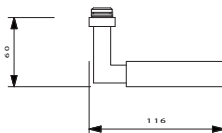

402-610-000-000

**WINDOW HANDLE**

402-511-000-000

**HANDLE  
ON PLATE**

◀ 402-964-100-000

**CUSTOMIZED ITEMS**

STANDARD

SPECIAL SIZE

On request, the handle can be supplied longer than standard version of 116 mm.

*Auf Anfrage kann die Handhabe länger als die Standardversion von 116 mm geliefert werden.*

HH1000128  
VCBJVVJ04MEN15\*\*

**Jatec GmbH**